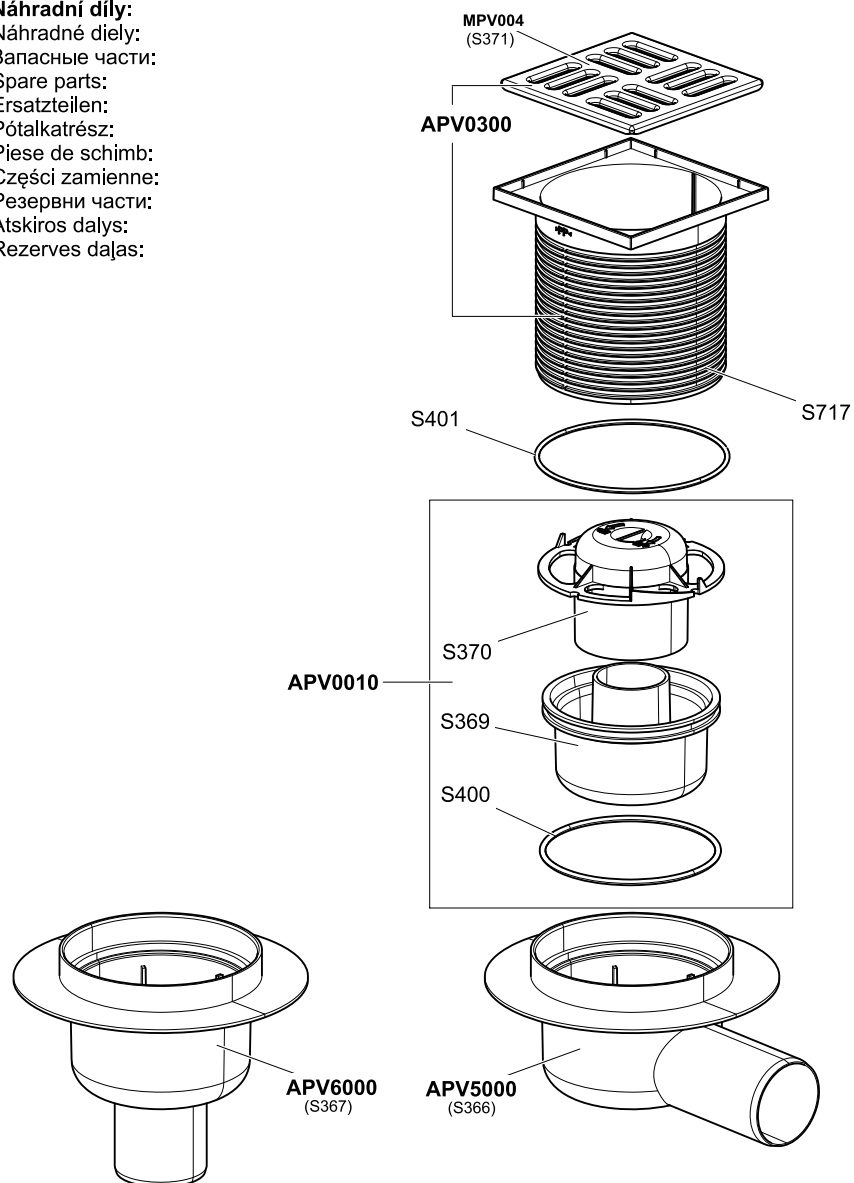

1. CZ Náhradní díly:
   SK Náhradné diely:
   RUS Запасные части:
   GB Spare parts:
   D Ersatzteilen:
   HU Pótalkatrész:
   RO Piese de schimb:
   PL Części zamienne:
   BG Резервни части:
   LT Atskiros dalys:
   LV Rezerves daļas:

Alca PLAST®

1. CZ Podlahová vpust' 105x105/50mm - Návod k montáži
   SK Podlahová vpust' 105x105/50mm - Návod k montáži
   RUS Сливной трап 105x105/50mm - Инструкция по монтажу
   GB Floor drain 105x105/50mm - Mounting instructions
   D Bodenablauf 105x105/50mm - Montageanleitung
   HU Padló lefolyó 105x105/50mm - Szerelési útmutató
   RO Sifon pardoseală 105x105/50mm - Instrucțiuni de montaj
   PL Kratka ściekowa 105x105/50mm - Instrukcja montażowa
   BG Подови изпускателен отвор 105x105/50mm - Ръководство за монтаж
   LT Trapas 105x105/50mm - Montavimo instrukcija
   LV Grīdas trāps 105x105/50mm - Montāžas instrukcijas

APV1 APV2

1. CZ Výrobce:
   SK Výrobca:
   RUS Производитель:
   GB Producer:
   D Produzent:
   HU Gyártó:
   RO Producătorul:
   PL Producent:
   BG Производител:
   LT Gamintojas:
   LV Ražotājs:

Alca plast, s. r. o., Bratislavská 2846
690 02 Břeclav, Česká republika
Tel.: +420 519 326 499, +420 519 323 456 – prodej ČR
Tel.: +420 519 361 641 – export, Fax: +420 519 330 621
e-mail: alcaplast@alcaplast.cz, www.alcaplast.cz