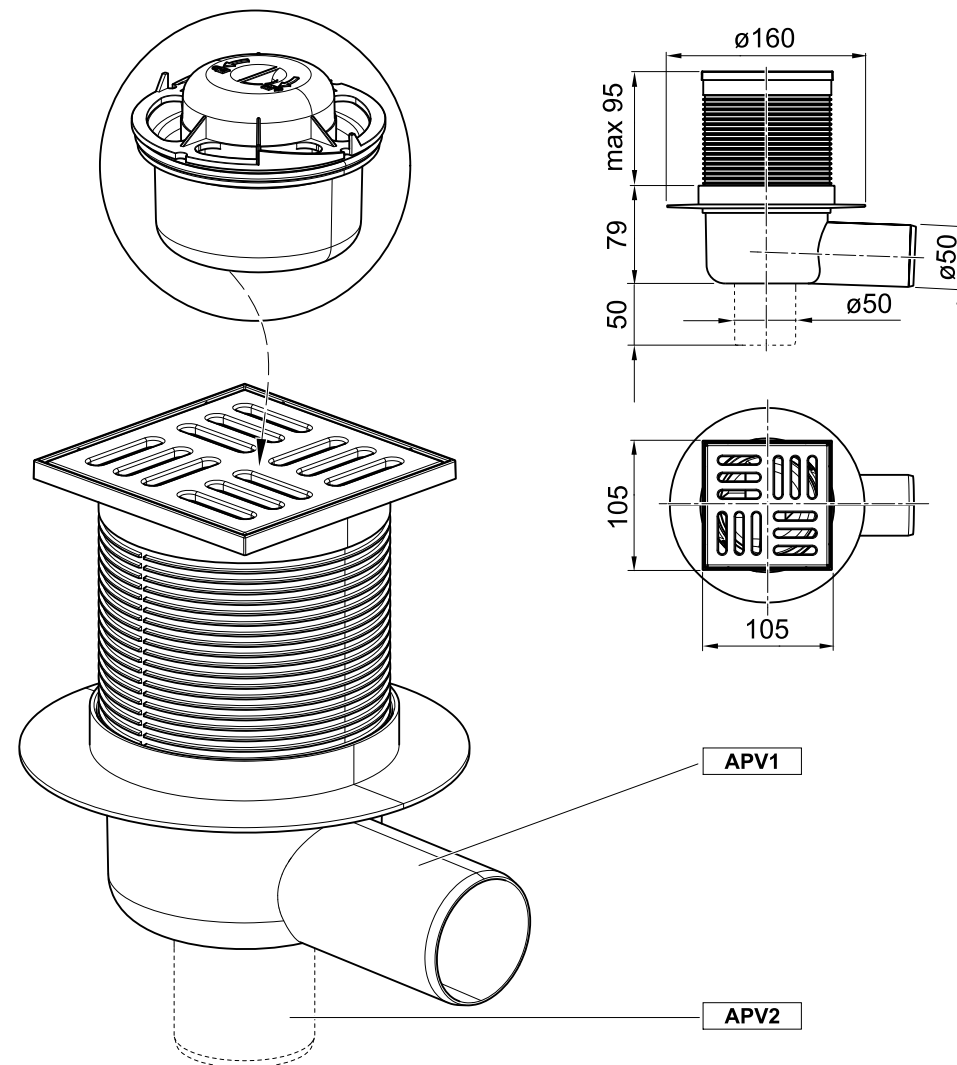

1. CZ Náhradní díly:
   SK Náhradné diely:
   RUS Запасные части:
   GB Spare parts:
   D Ersatzteilen:
   HU Pótalkatrész:
   RO Piese de schimb:
   PL Części zamienne:
   BG Резервни части:
   LT Atskiros dalys:
   LV Rezerves daļas:

Alca PLAST®

1. CZ Podlahová vpust' 105x105/50mm - Návod k montáži
   SK Podlahová vpust' 105x105/50mm - Návod k montáži
   RUS Сливной трап 105x105/50mm - Инструкция по монтажу
   GB Floor drain 105x105/50mm - Mounting instructions
   D Bodenablauf 105x105/50mm - Montageanleitung
   HU Padló lefolyó 105x105/50mm - Szerelési útmutató
   RO Sifon pardoseală 105x105/50mm - Instrucțiuni de montaj
   PL Kratka ściekowa 105x105/50mm - Instrukcja montażowa
   BG Подови изпускателен отвор 105x105/50mm - Ръководство за монтаж
   LT Trapas 105x105/50mm - Montavimo instrukcija
   LV Grīdas trāps 105x105/50mm - Montāžas instrukcijas

APV1 APV2

1. CZ Výrobce:
   SK Výrobca:
   RUS Производитель:
   GB Producer:
   D Produzent:
   HU Gyártó:
   RO Producătorul:
   PL Producent:
   BG Производител:
   LT Gamintojas:
   LV Ražotājs:

Alca plast, s. r. o., Bratislavská 2846
690 02 Břeclav, Česká republika
Tel.: +420 519 326 499, +420 519 323 456 – prodej ČR
Tel.: +420 519 361 641 – export, Fax: +420 519 330 621
e-mail: alcaplast@alcaplast.cz, www.alcaplast.cz