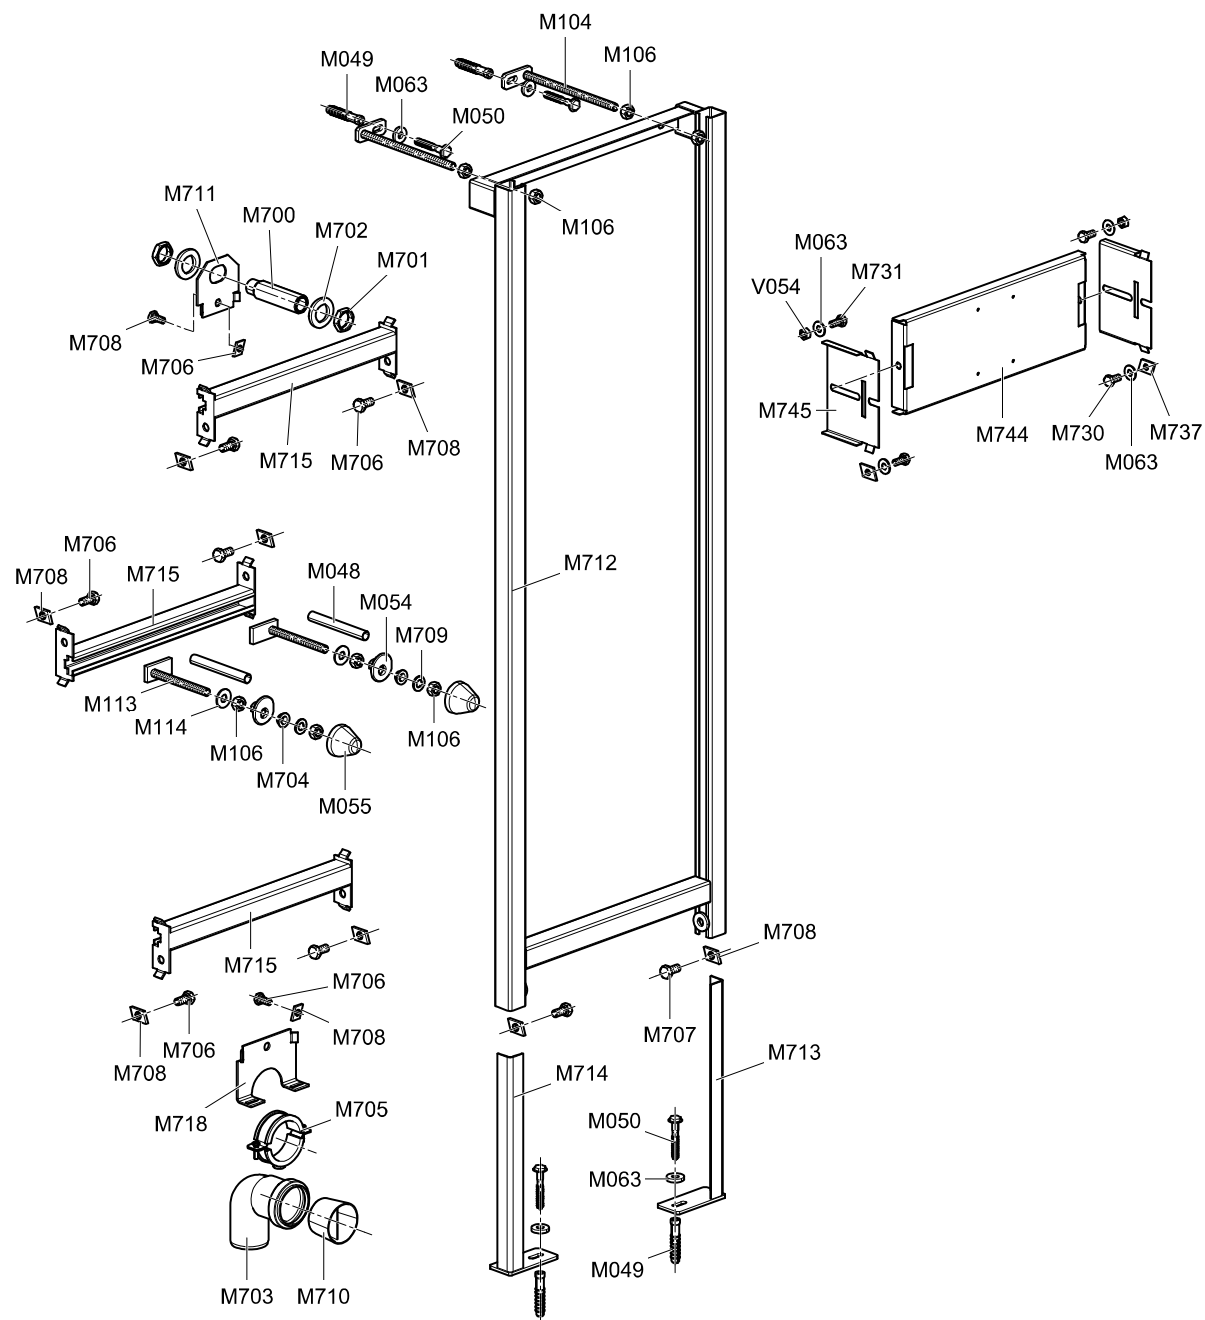

- CZ** Náhradní díly:
SK Náhradné diely:
RUS Запасные части:
GB Spare parts:
D Ersatzteilen:
HU Pótalkatrész:
RO Piese de schimb:
PL Części zamienne:
BG Резервни части:
LT Atskiros dalys:
LV Rezerves daļas:
SLD Nadomestni deli:

- CZ** Montážní rám pro pisoár a senzor - Návod k montáži
SK Montážny rám závesné pre pisoár a senzor - Návod k montáži
RUS Рама для писсара и сенсор - Инструкция по монтажу
GB Installation frame for Urinal and sensor - Mounting instructions
D Montagerahmen für Urinal und Sensor - Montageanleitung
HU Szerelő keret piszoárhoz és érzékelőhöz - Szerelési útmutató
RO Cadru – urinal cu senzor - Instrucțiuni de montaj
PL Rama montażowa do pisuaru z mocowaniem sensora - Instrukcja montażowa
BG Рамка за писоар - Монтажна инструкция
LT Potinkinīs rēmas pisuarui - Montavimo instrukcija
LV Rāmis pārēš ūdens - Montāžas instrukcijas
SLD Podometni nosilec za pisoar - Navodila za montažo