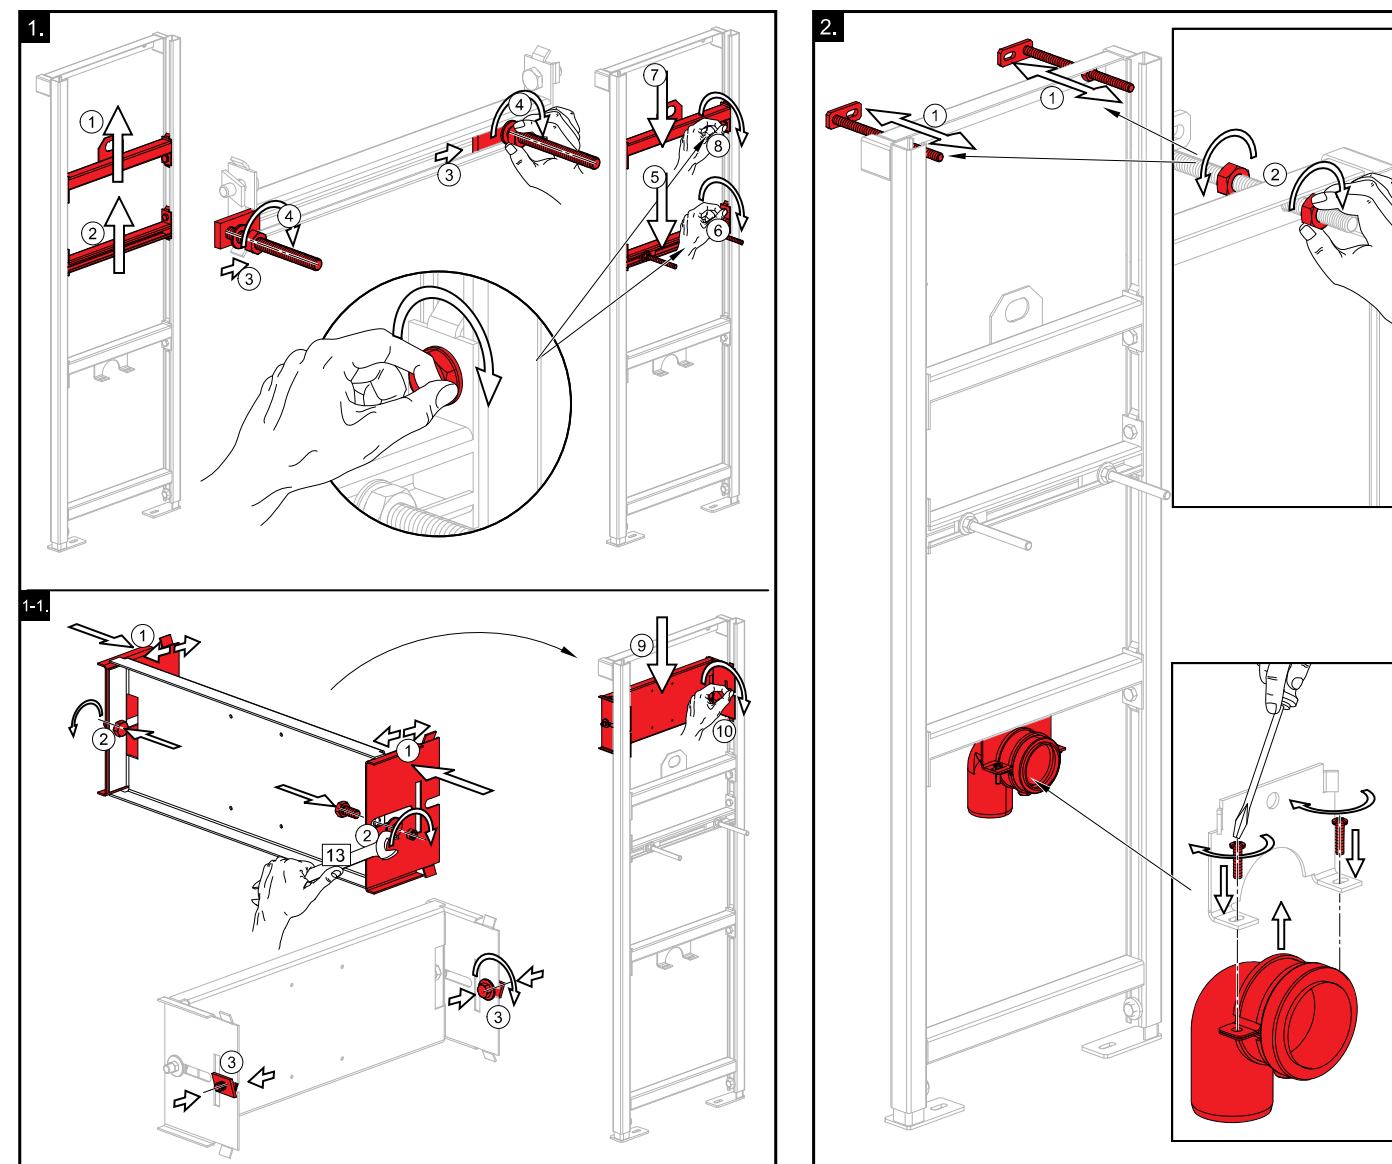

A107 A107S

1. **CZ** Výrobce:
   SK Výrobca:
   RUS Производитель:
   GB Producer:
   D Produzent:
   HU Gyártó:
   RO Producătorul:
   PL Producent:
   BG Производител:
   LT Gamintojas:
   LV Ražotājs:
   SLD Protvajalec:

Alca plast, s. r. o., Bratislavská 2846
690 02 Břeclav, Česká republika
Tel.: +420 519 326 499, +420 519 323 456 – prodej ČR
Tel.: +420 519 361 641 – export, Fax: +420 519 330 621
e-mail: alcaplast@alcaplast.cz, www.alcaplast.cz