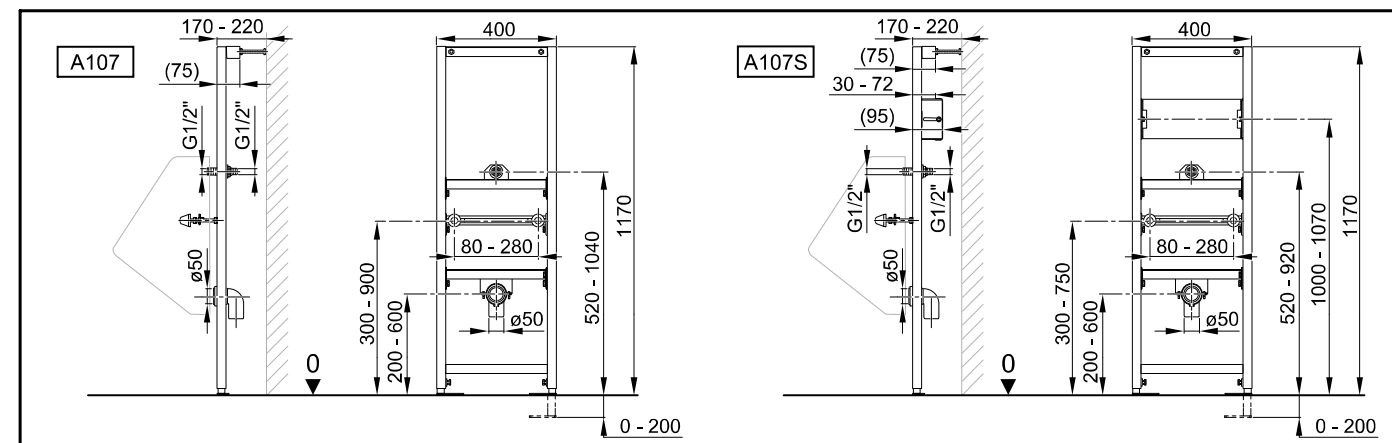

A107 A107S

1. **CZ** Výrobce:
   SK Výrobca:
   RUS Производитель:
   GB Producer:
   D Produzent:
   HU Gyártó:
   RO Producătorul:
   PL Producent:
   BG Производител:
   LT Gamintojas:
   LV Ražotājs:
   SLD Protvajalec:

Alca plast, s. r. o., Bratislavská 2846
690 02 Břeclav, Česká republika
Tel.: +420 519 326 499, +420 519 323 456 – prodej ČR
Tel.: +420 519 361 641 – export, Fax: +420 519 330 621
e-mail: alcaplast@alcaplast.cz, www.alcaplast.cz